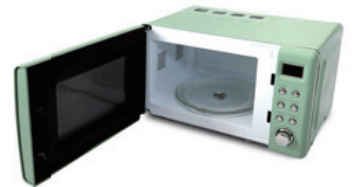

new PRODUCT

付属品

回転皿

回転ローラー

※ 画像はイメージです。

S-cubism

単機能レトロ調電子レンジ 20L

ライトグリーン : WDR-W20HF-G
レトロホワイト : WDR-W20HF-W

- 調理に合わせて、出力を5段階で切り替えられます。
- 調理中でも調理時間を追加可能。出来上がりを調整できます。
- レトロ調のカラーデザインで、キッチンを彩ります。
- 他にも、キッチンサポート機能付き。
 - 安心のチャイルドロック
 - 時刻表示

SPEC

| | |
|---------|---------------------------------|
| 消費電力 | 950W |
| 年間消費電力量 | 61.7kWh/年 |
| 庫内容量 | 20L |
| 庫内サイズ | W300×D295×H212mm |
| 区分 | A |
| 電源 | AC100V～ 50/60Hz |
| 出力切替 | 5段階 (700W、600W、500W、300W、120W) |
| 発振周波数 | 2,450MHz |
| タイマー | 30分 |
| 回転皿直径 | 245mm |
| 電源コード長 | 0.9m |
| 付属品 | 回転皿、回転ローラー、取扱説明書 (保証書付) |
| 環境条件 | 周囲温度:5~35℃、周囲湿度:20~80% (結露無きこと) |