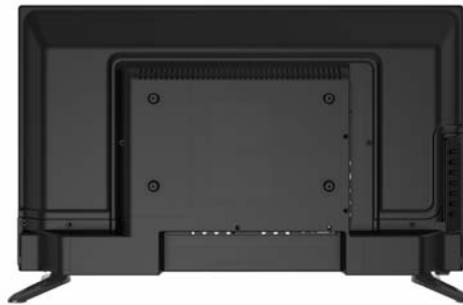

## new PRODUCT

サブテレビや  
PCモニタに  
用途様々

最大  
64番組の  
予約録画

録画時間は  
HDD容量  
4TBまで対応

※ 画像はイメージです。

## A-stage

24V型地上・BS・110度CSデジタル  
ハイビジョンLED液晶テレビ  
外付けUSBハードディスク録画対応

SCT-C24SS03

- BS/CS放送対応
- 最大64番組の予約録画（視聴番組・留守番録画可能）
- 録画時間：HDD容量4TBまで対応  
500GB：地デジ/約60時間、BS/約43時間  
1TB：地デジ/約121時間、BS/約86時間
- 保存録画件数：999件
- 多数の入力端子を搭載  
HDMI入力x2系統、AV入力x1系統、LAN端子x1系統
- LEDバックライト搭載、明るく長寿命

## SPEC

電源	入力：AC100V～ 50/60Hz
液晶パネル	解像度：1366x768 視野角：上下：176°、左右：176° 輝度：240cd/m <sup>2</sup>
消費電力	36W(0.3W)
年間消費電力量	46kWh/年
受信チャンネル	地上デジタル：UHF（13～62） BSデジタル：000ch-999ch 110度CSデジタル：000ch-999ch パススルー方式対応（C13～C63）
スピーカー出力	6W(3W+3W)
入出力	アンテナ入力：地上デジタル放送用アンテナ端子x1 BS/CSデジタル放送用アンテナ端子x1 音声入力：RCA端子x2（ステレオ） 音声出力：ヘッドホン端子x1 映像入力：RCA端子x1,HDMI端子x2 USB端子：x1(録画用) LAN端子：x1
HDD録画	対応容量：160GB～4TB 録画番組数：1番組 録画予約数：64番組
番組表	8日間 6時間x7チャンネル
電源コード	約1.7m
製造国	中国
環境条件	周囲温度：5-35℃ 周囲湿度：20-80%RH(結露ないこと)
付属品	リモコンx1,リモコン用電池 単4形x2, miniB-Casカードx1,miniB-Casカードカバーx1, miniB-Casカードカバー取付用ネジx1, セパレートスタンドx2,セパレートスタンド取付用ネジx4, 取扱説明書x1,保証書x1

※ 製品画像は開発中のため、予告なく変更する場合があります。

型名	SCT-C24SS03
JAN	4573110720107
外形寸法 (スタンド含む)	W550xD80xH324mm (W550xD153xH353mm)
質量 (スタンド含む)	約2.4kg (約2.5kg)
パッケージ寸法	W620xD120xH420mm
パッケージ重量	約3.6kg
外箱寸法	W640xD390xH440mm
外箱重量	約11.9kg
外箱入数	3
COLOR	ブラック