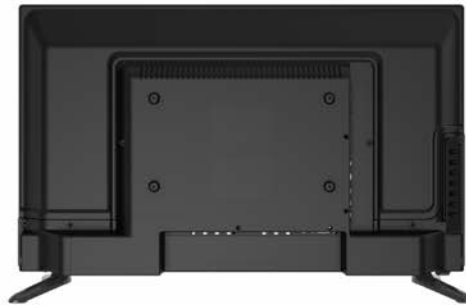

## new PRODUCT

サブテレビや  
PCモニタに  
用途様々

最大  
64番組の  
予約録画

録画時間は  
HDD容量  
4TBまで対応

※ 画像はイメージです。

## A-stage

24V型地上・BS・110度CSデジタル  
ハイビジョンLED液晶テレビ  
外付けUSBハードディスク録画対応

AST-C24SS03

- BS/CS放送対応
- 最大64番組の予約録画（視聴番組・留守番組録画可能）
- 録画時間：HDD容量4TBまで対応  
500GB：地デジ/約60時間、BS/約43時間  
1TB：地デジ/約121時間、BS/約86時間
- 保存録画件数：999件
- 多数の入力端子を搭載  
HDMI入力x2系統、AV入力x1系統、LAN端子x1系統
- LEDバックライト搭載、明るく長寿命

## SPEC

型名	AST-C24SS03
JAN	4573110720091
外形寸法 (スタンド含む)	W550xD80xH324mm (W550xD153xH353mm)
質量 (スタンド含む)	約2.4kg (約2.5kg)
パッケージ寸法	W620xD120xH420mm
パッケージ重量	約3.6kg
外箱寸法	W640xD390xH440mm
外箱重量	約11.9kg
外箱入数	3
COLOR	ブラック