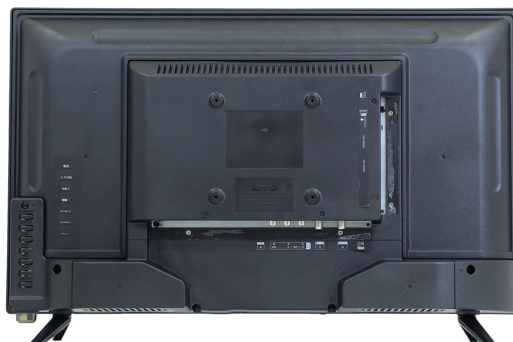

new PRODUCT

マットな
ノンレアパネル
採用
映り込みを軽減

サブテレビや
PCモニタに
最適

ダブルチューナー
搭載

※ 画像はイメージです。

A-Stage

24V型地上・BS・110度CS
デジタル ハイビジョンLED液晶テレビ

AS-TV24-300

- BS/CS放送対応
- 最大64番組の予約録画（視聴番組・留守番録画可能）
- 録画時間：HDD容量4TBまで対応
500GB：地デジ/約60時間、BS/約43時間
1TB：地デジ/約121時間、BS/約86時間
- 保存録画件数：999件
- サブテレビやPCモニタにも最適な24V型
- 多数の入力端子を搭載 HDMI入力x2系統、AV入力x1系統、LAN端子x1系統
- LEDバックライト搭載、明るく長寿命
- 番組録画中に他番組の視聴が可能

SPEC

電源	AC100V～ 50/60Hz
液晶パネル	画面サイズ：24V型 画素数：1920(W)×1080(H) 視野角：上下：約178° 左右：約178° 輝度(最大値)：200cd/m ² 応答速度：14ms コントラスト比(標準値)：(4000：1)
消費電力(待機時)	30W(0.5W)
年間消費電力量	42.2kWh/年
受信チャンネル	地上デジタル：UHF (13-62) BSデジタル/110度CSデジタル：BSデジタル：000ch-999ch 110度CSデジタル：000ch-999ch パススルー方式対応：CATV(C13-C63)
スピーカー出力	6W (3W+3W)
入出力	アンテナ入力：地上デジタル放送用アンテナ端子×1 BS/CSデジタル放送用アンテナ端子×1 映像入力：RCA端子×1、HDMI端子×2 音声入力：RCA端子×2 (ステレオ) 音声出力：ヘッドホン端子×1 USB端子：×1(録画用) LAN端子：×1
HDD録画	対応容量：160GB～4TB 録画番組数：1番組 録画予約数：64番組
番組表	8日間 6時間X7チャンネル
電源コード	約1.6m
製造国	中国
環境条件	周囲温度：5-35℃、周囲湿度：20-80%RH(結露なきこと)
付属品	リモコン×1、リモコン用乾電池(単4形)×2、 miniB-Casカード×1、miniB-Casカードカバー×1、 セパレートスタンド×2、セパレートスタンド取付用ネジ×4、 取扱説明書(保証書付)×1、クイックガイド×1

※ 製品画像は開発中のため、予告なく変更する場合があります。

型名	AS-TV24-300
JAN	4573110720183
外形寸法 (スタンド含む)	W551×D81×H330mm (W551×D145×H361mm)
質量 (スタンド含む)	約2.3kg (約2.4kg)
梱包寸法	W620×D120×H425mm
梱包質量	約3.1kg
外箱寸法	W640×D390×H445mm
外箱質量	約11kg
外箱入数	3台
COLOR	ブラック