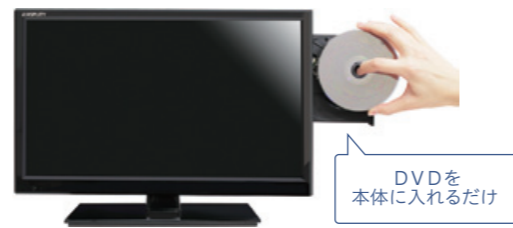

液晶テレビ本体

コンセント

USBケーブル

電源ケーブル

外部電源供給型
ハードディスク

録画対応機種
AT-16C01SR, AT-19C01SR, AT-24L01SR, AT-32C01SR, AT-32Z03SR

※別途外付けHDDが必要になります

外部機器の接続もカンタン

全モデルHDMI入力に対応。レコーダーやゲーム機などとケーブル1本でカンタン接続。

※写真はAT-32C01SR

DVDが再生できる

DVDプレーヤーを内蔵した19DTV-01なら、複雑な配線などは不要。これ一台でDVDを楽しむことができます。

DVDを
本体に入れるだけ

※19DTV-01のみ対応

2016年8月現在

ASPILITY 液晶TVシリーズ ラインナップ