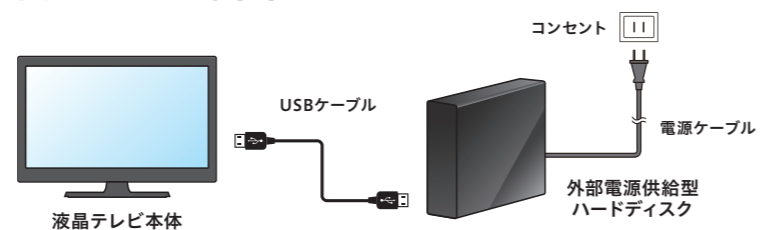

用途に合わせて選べる、幅広いサイズのラインナップ

ワンルームや寝室・子ども部屋向けの小型モデルから、リビングに最適な中・大型テレビまで。設置場所や用途に合わせて選べる豊富なラインナップを取り揃えています。

16V型

24V型

32V型

レコーダーなしでも録画できる 外付HDD録画対応

録画対応の機種では、本体に外付けHDDを接続するだけで、見たい番組を番組表から選んで録画することができます。家を留守にしている間も、見たい番組を逃しません。