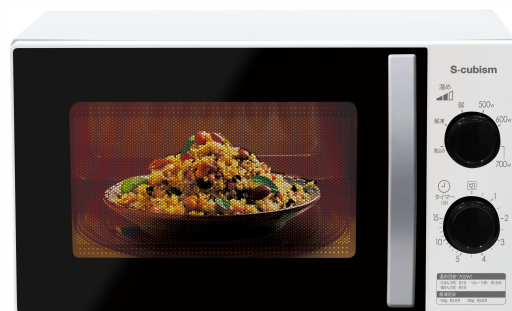

new PRODUCT

メニューに合わせて
出力切替

6段階

すばやく温め **700W** スープも
煮込み **120W**

しっかり解凍 **200W** 冷凍パスタも
500W

5分までが見易い
タイマー表示

握りやすい取っ手

大きなダイヤル

17ℓ 単機能電子レンジ ブラック/ホワイト

WDR-1750B/W…50Hz専用
WDR-1760B/W…60Hz専用

品番	WDR-1750B/W、WDR-1760B/W
JAN-CD	WDR-1750B : 4562434296306 WDR-1750W : 4562434296290 WDR-1760B : 4562434296320 WDR-1760W : 4562434296313
本体サイズ	W452×D340×H262mm
本体重量	10.5kg
パッケージ寸法	w496×D389×H292mm kg
外箱入数	1
COLOR	B : ブラック/W : ホワイト

- メニューに合わせて6段階の出力切替
素早く温め700W～しっかり解凍、煮込みまで
- 温めにもよく使う、5分までが見易いタイマー表示
- 庫内ひろびろ、17L

SPEC

庫内容量	17ℓ
庫内サイズ	W315×D294×H198mm
電源	AC100V (50Hz : WDR-1750B/W、60Hz : WDR-1760B/W)
消費電力	1,100W
年間消費電力量	59.1kWh/年
区分	A
出力切替	6段階 (700W、600W、500W、弱、解凍、煮込み)
タイマー	最長15分
ターンテーブル皿	直径245mm
コード長	1.4m
環境条件	周囲温度 : 約5～35℃、周囲湿度 : 約20～80% (結露無きこと)
付属品	回転皿、回転ローラー 取扱説明書 (保証書付き)